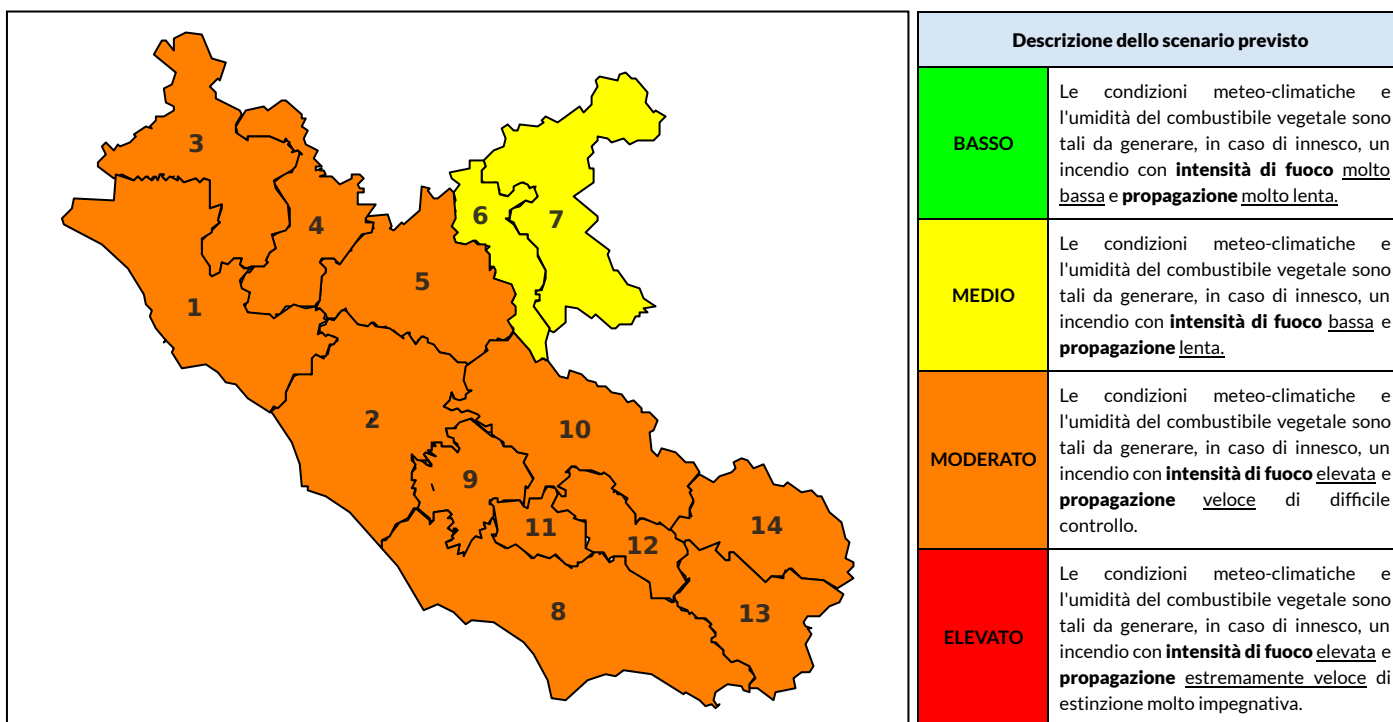

BOLLETTINO DI PERICOLOSITA' DA INCENDI BOSCHIVI

Previsioni per domani 31-8-2024

Livello di pericolosità da incendio boschivo per Zona di Allerta AIB

Bollettino emesso nel periodo della campagna AIB Lazio sulla base del modello previsionale RISICOLazio, sviluppato in collaborazione con Fondazione CIMA, che fornisce un supporto per la valutazione della Pericolosità da incendio boschivo aggregata sulle Zone di Allerta AIB, approvate come parte integrante del Piano AIB Lazio 2020-2022 con DGR n° 270 del 15/05/2020. Il dettaglio della distribuzione dei Comuni nelle Zone AIB è consultabile al link <https://protezionecivile.regione.lazio.it/zone_allerta_aib_comuni/>. Le Norme Comportamentali per la popolazione sono consultabili al link <https://protezionecivile.regione.lazio.it/norme_comportamentali_aib/>.

Zona AIB	1	2	3	4	5	6	7	8	9	10	11	12	13	14
Livello Pericolosità	MODERATO	MODERATO	MODERATO	MODERATO	MODERATO	MEDIO	MEDIO	MODERATO	MODERATO	MODERATO	MODERATO	MODERATO	MODERATO	MODERATO