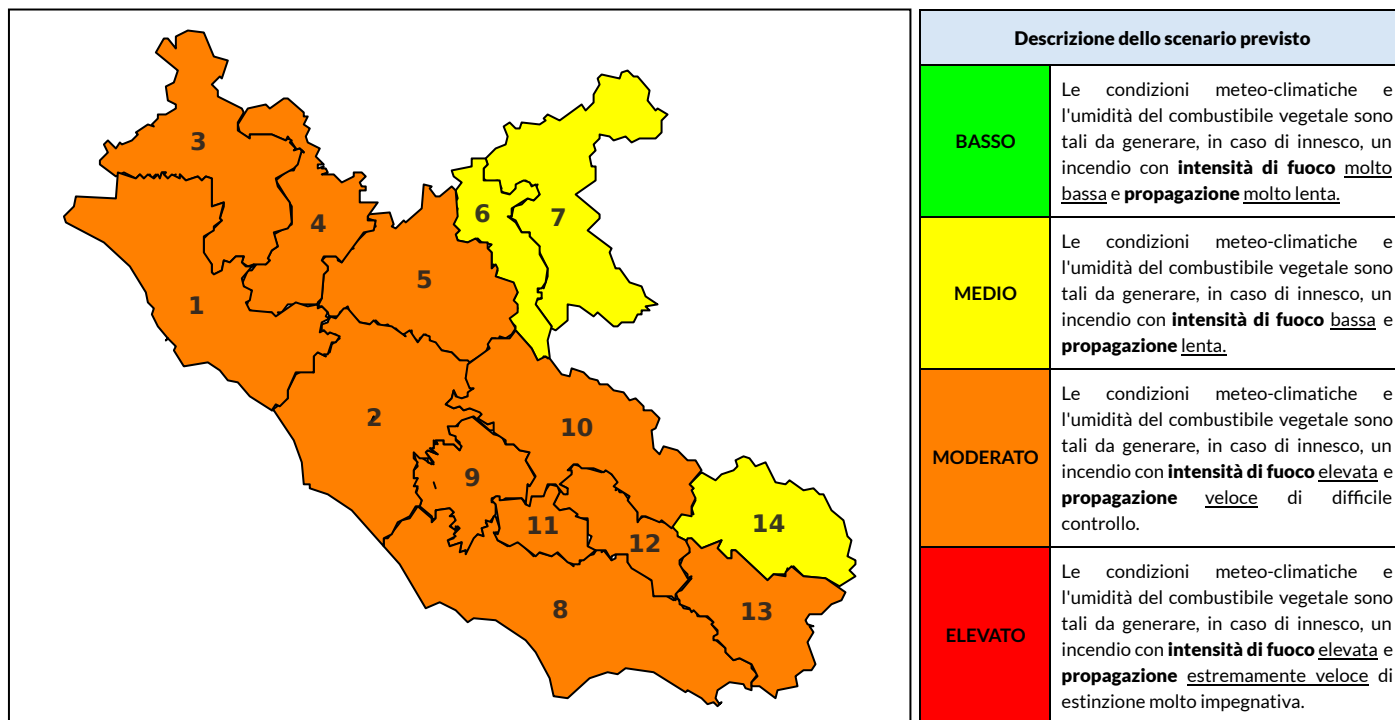

BOLLETTINO DI PERICOLOSITA' DA INCENDI BOSCHIVI

Previsioni per oggi 30-8-2024

Livello di pericolosità da incendio boschivo per Zona di Allerta AIB

Bollettino emesso nel periodo della campagna AIB Lazio sulla base del modello previsionale RISICOLazio, sviluppato in collaborazione con Fondazione CIMA, che fornisce un supporto per la valutazione della Pericolosità da incendio boschivo aggregata sulle Zone di Allerta AIB, approvate come parte integrante del Piano AIB Lazio 2020-2022 con DGR n° 270 del 15/05/2020. Il dettaglio della distribuzione dei Comuni nelle Zone AIB è consultabile al link https://protezionecivile.regione.lazio.it/zone_allerta_aib_comuni/. Le Norme Comportamentali per la popolazione sono consultabili al link https://protezionecivile.regione.lazio.it/norme_comportamentali_aib/.

Zona AIB	1	2	3	4	5	6	7	8	9	10	11	12	13	14
Livello Pericolosità	MODERATO	MODERATO	MODERATO	MODERATO	MODERATO	MEDIO	MEDIO	MODERATO	MODERATO	MODERATO	MODERATO	MODERATO	MODERATO	MEDIO

NOTE

BOLLETTINO DI PERICOLOSITA' DA INCENDI BOSCHIVI

Zona AIB	1	2	3	4	5	6	7	8	9	10	11	12	13	14
Livello Pericolosità	MODERATO	MODERATO	MODERATO	MODERATO	MODERATO	MEDIO	MEDIO	MODERATO	MODERATO	MODERATO	MODERATO	MODERATO	MODERATO	MODERATO

BOLLETTINO DI PERICOLOSITA' DA INCENDI BOSCHIVI

Zona AIB	1	2	3	4	5	6	7	8	9	10	11	12	13	14
Livello Pericolosità	MODERATO	MODERATO	MODERATO	MODERATO	MODERATO	MEDIO	MEDIO	MODERATO	MODERATO	MODERATO	MODERATO	MODERATO	MODERATO	MODERATO